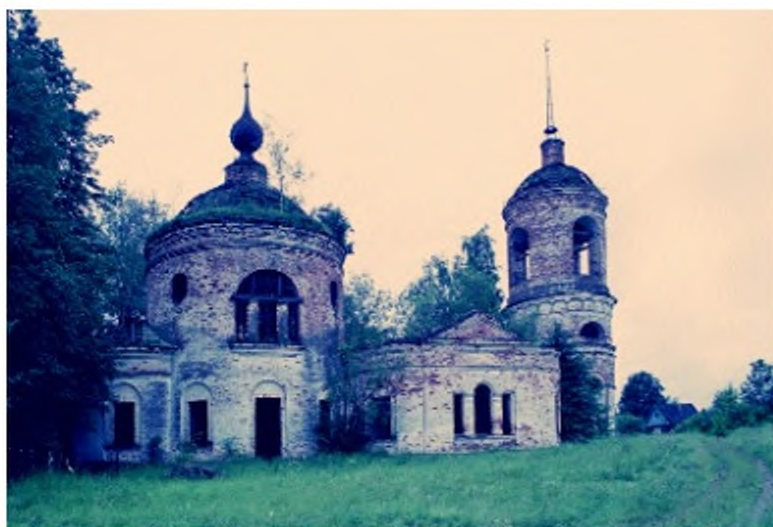

Успенская церковь, 1819 г.
Костромская область, Костромской район, с.
Иванниково.