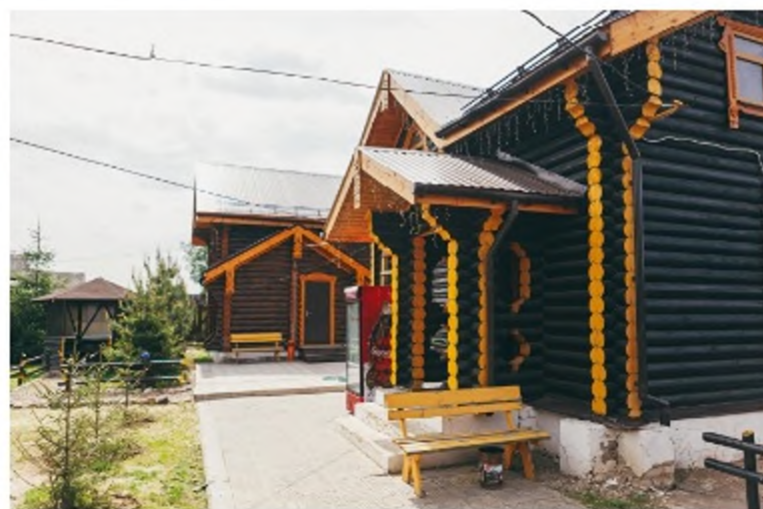

«Банный двор в Поддубном»

Костромская обл., Костромской район, п.
Поддубное, 6 а

Эко-отель «Романов лес»

Костромская обл., Костромской район, поселок
Луново, д. 50

Туристический комплекс "Вокзалъ Кострома Сырная"