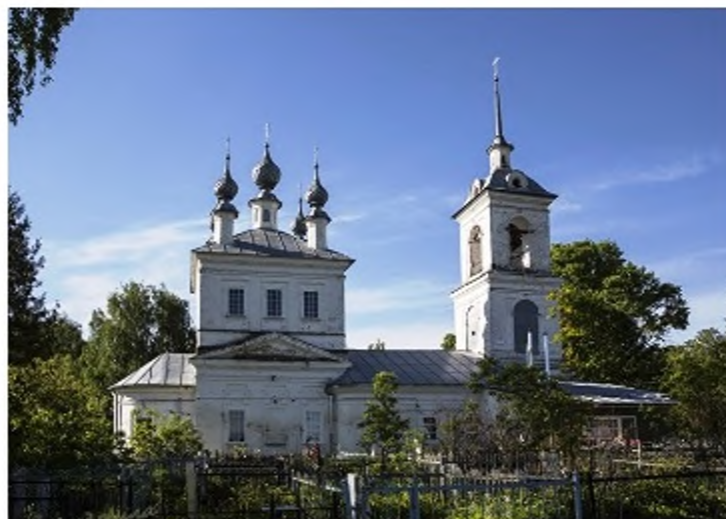

Троицкая церковь, 1805 г.
Костромская область, Костромской район, с.
Костенево.