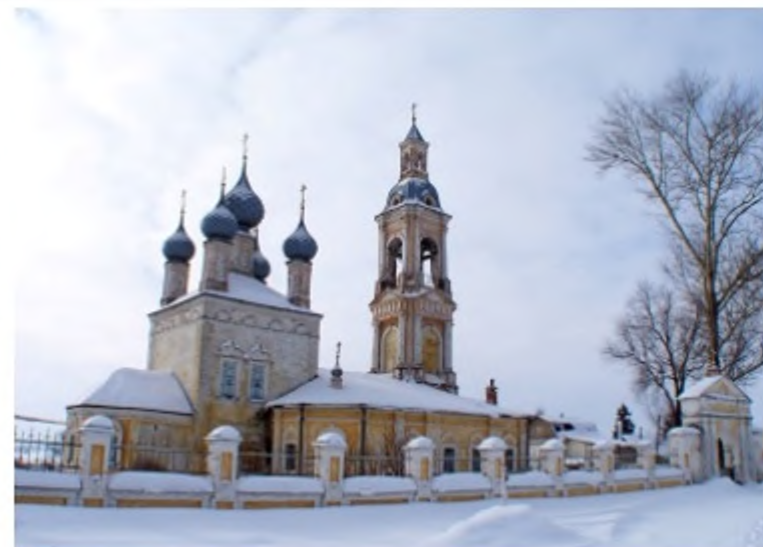

Никольская церковь, 1768 г.
Костромская область, Костромской район, с.
Саметь.